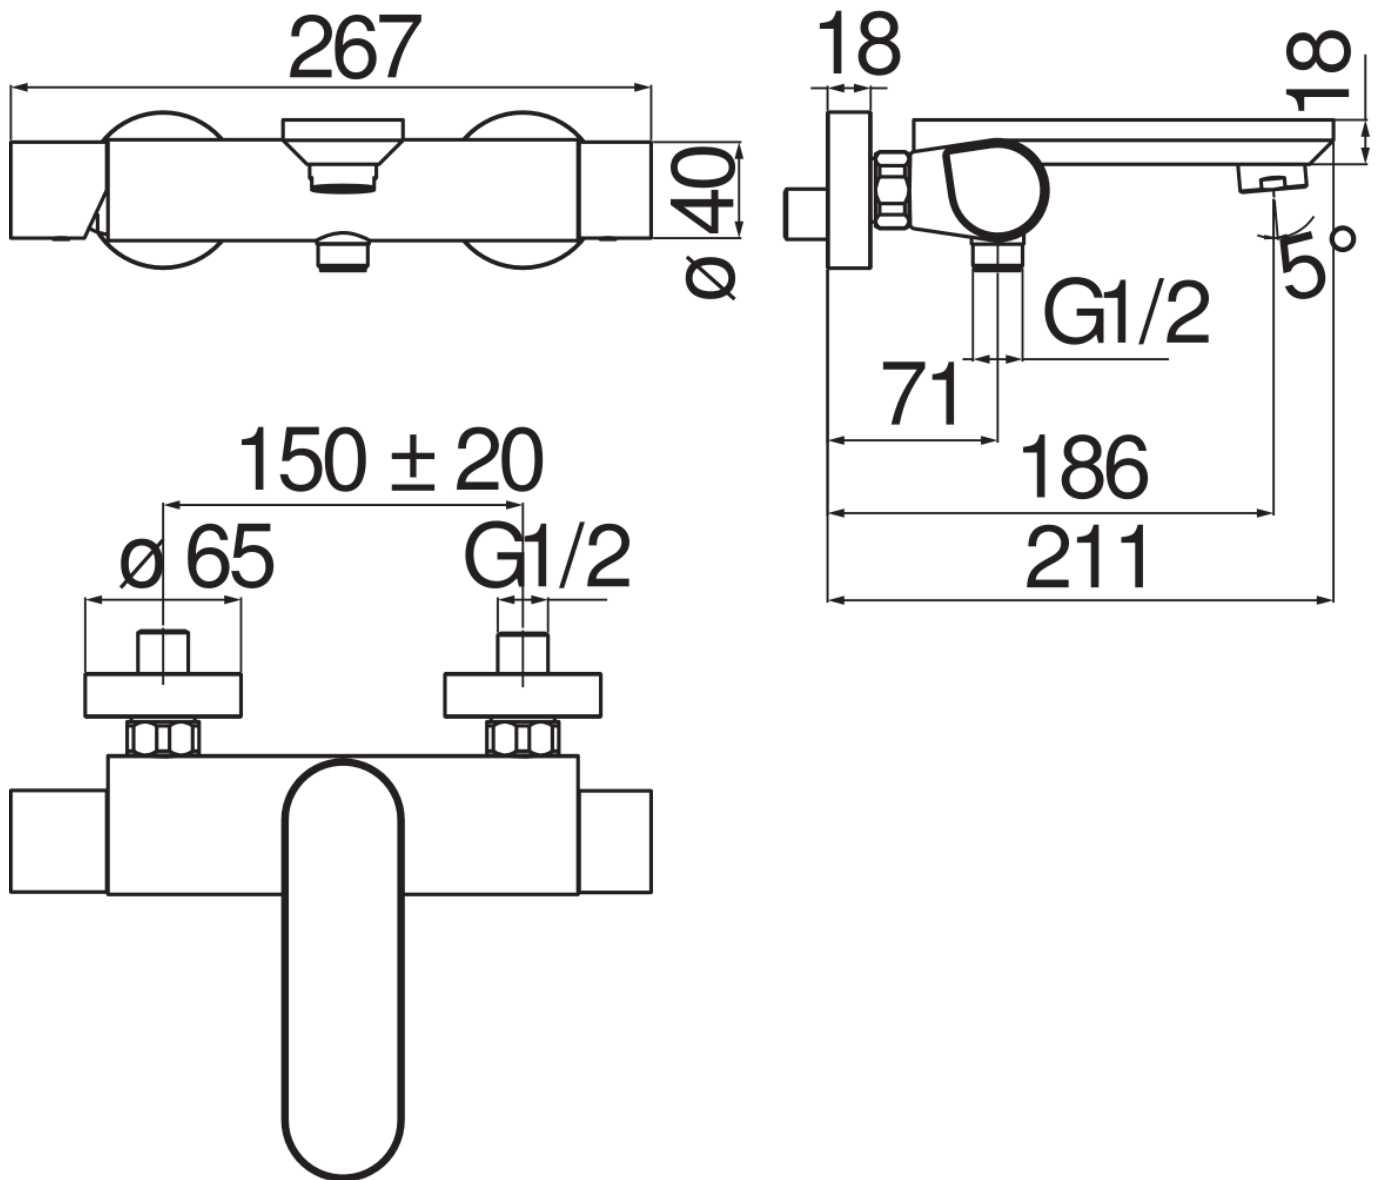

SPECIFICHE

Monocomando esterno

Chrome

Aeratore anticalcare M 28 x 1

Uscita ø 1/2"

Limitatore di portata con freno al 50%

Imballo: 37,1 x 23,7 x 11 cm / 0,009671 m³ / 2,2 kg

CERTIFICAZIONI

DIAGRAMMA DI PORTATA: ACQUA CALDA/FREDDA

DIAGRAMMA DI PORTATA: ACQUA MISCELATA